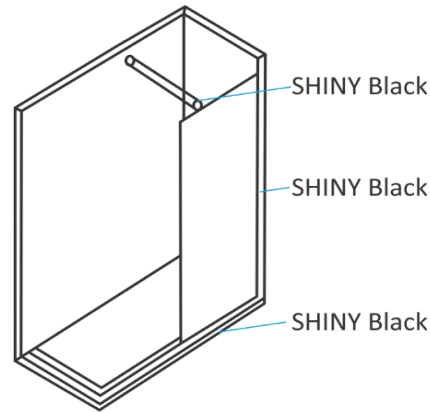

SANICA

VILLA 1S - XHAM STATIKE

Shifra	Emertimi	Njesia	Çmimi
70101	VILLA 1S OC D SHINY CHROME-TRANSPARENT-60cm t-8mm-195cm	COPË	
70102	VILLA 1S OC D SHINY CHROME-TRANSPARENT-70cm t-8mm-195cm	COPË	
70103	VILLA 1S OC D SHINY CHROME-TRANSPARENT-80cm t-8mm-195cm	COPË	
70104	VILLA 1S OC D SHINY CHROME-TRANSPARENT-90cm t-8mm-195cm	COPË	
70105	VILLA 1S OC D SHINY CHROME-TRANSPARENT-100cm t-8mm-195cm	COPË	
70106	VILLA 1S OC D SHINY CHROME-TRANSPARENT-110cm t-8mm-195cm	COPË	
70107	VILLA 1S OC D SHINY CHROME-TRANSPARENT-120cm t-8mm-195cm	COPË	
70108	VILLA 1S OC D SHINY CHROME-TRANSPARENT-140cm t-8mm-195cm	COPË	

Shifra	Emertimi	Njesia	Çmimi
70109	VILLA 1S OC D SHINY CHROME-AKULL-90cm-t-8mm-195cm	COPË	
70110	VILLA 1S OC D SHINY CHROME-AKULL-100cm-t-8mm-195cm	COPË	
70111	VILLA 1S OC D SHINY CHROME-AKULL-110cm-t-8mm-195cm	COPË	
70112	VILLA 1S OC D SHINY CHROME-AKULL-120cm-t-8mm-195cm	COPË	