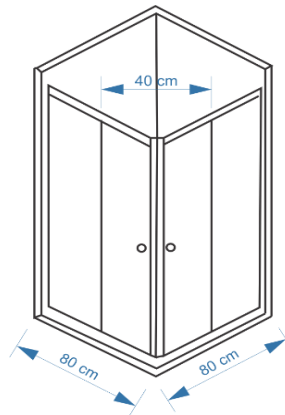

Shifra	Emertimi	Njesia	Çmimi
70160	SOLO 2S2K KG D SHINY CHROME - 195 CM ŞEFFAF CAM	COPË	
70161	SOLO 2S2K KG D SHINY CHROME - 195 CM ŞEFFAF CAM	COPË	
70162	SOLO 2S2K KG D SHINY CHROME - 195 CM ŞEFFAF CAM	COPË