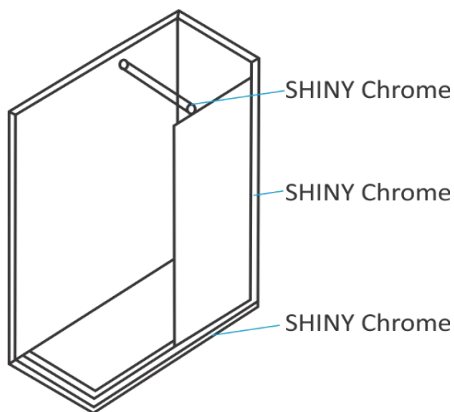

SANICA

VILLA 1S - XHAM STATIKE

Shifra	Emertimi	Njesia	Çmimi
70101	VILLA 1S OC D SHINY CHROME-TRANSPARENT-60cm t-8mm-195cm	COPË	
70102	VILLA 1S OC D SHINY CHROME-TRANSPARENT-70cm t-8mm-195cm	COPË	
70103	VILLA 1S OC D SHINY CHROME-TRANSPARENT-80cm t-8mm-195cm	COPË	
70104	VILLA 1S OC D SHINY CHROME-TRANSPARENT-90cm t-8mm-195cm	COPË	
70105	VILLA 1S OC D SHINY CHROME-TRANSPARENT-100cm t-8mm-195cm	COPË	
70106	VILLA 1S OC D SHINY CHROME-TRANSPARENT-110cm t-8mm-195cm	COPË	
70107	VILLA 1S OC D SHINY CHROME-TRANSPARENT-120cm t-8mm-195cm	COPË	
70108	VILLA 1S OC D SHINY CHROME-TRANSPARENT-140cm t-8mm-195cm	COPË	