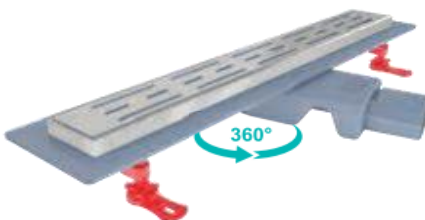

Shifra:	565320-MT
Paketim:	-
Çmimi:	
UJEMBLEDHES 60 CM BAZE CHROME