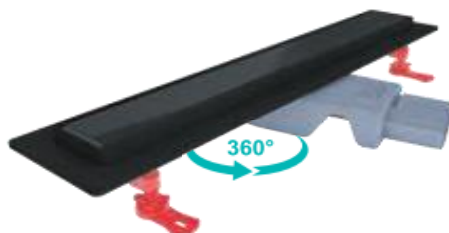

Shifra:	563410-MT
Paketim:	-
Çmimi:	
UJEMBLEDHES 40 CM TRENDY BLACK