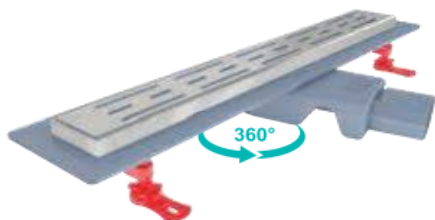

## VALTEMO

<b>Shifra:</b>	<b>565510-MT</b>
Paketim:	-
<b>Çmimi:</b>	
UJEMBLEDHES 40 CM BAZE GOLD	

<b>Shifra:</b>	<b>565520-MT</b>
Paketim:	-
<b>Çmimi:</b>	
UJEMBLEDHES 60 CM BAZE GOLD	

<b>Shifra:</b>	<b>565310-MT</b>
Paketim:	-
<b>Çmimi:</b>	
UJEMBLEDHES 40 CM BAZE CHROME	