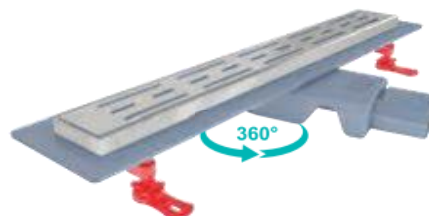

Shifra:	565310-MT
Paketim:	-
Çmimi:	
UJEMBLEDHES 40 CM BAZE CHROME