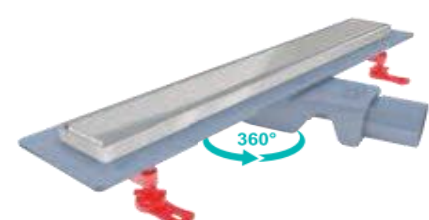

Shifra:	566310-MT
Paketim:	-
Çmimi:	
UJEMBLEDHES 40 CM TRENDY CHROME