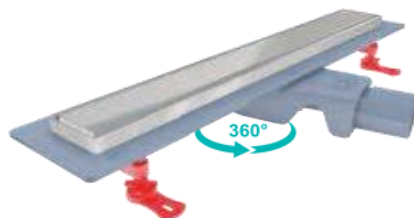

Shifra:	566320-MT
Paketim:	-
Çmimi:	
UJEMBLEDHES 60 CM TRENDY CHROME