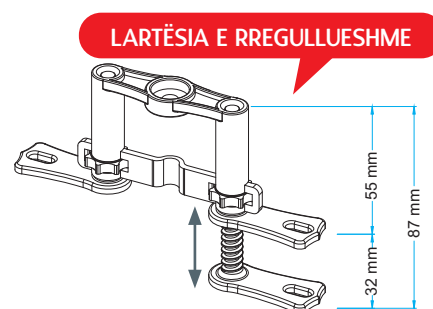

Ujimbledhes linear me izolim

Model: TRENDY ME REGULLIM LARTËSISË

Shifra	Diam.	Emërtimi	Gjatsija	Njësia		Çmimi
534505	ø50	UJIMBLEDHES ME IZOLIM fi 50 HOR 30 CM me regullim të lartësisë TRENDY	30 cm	Copë	12	
534510	ø50	UJIMBLEDHES ME IZOLIM fi 50 HOR 40 CM me regullim të lartësisë TRENDY	40 cm	Copë	12	
534515	ø50	UJIMBLEDHES ME IZOLIM fi 50 HOR 50 CM me regullim të lartësisë TRENDY	50 cm	Copë	12	
534520	ø50	UJIMBLEDHES ME IZOLIM fi 50 HOR 60 CM me regullim të lartësisë TRENDY	60 cm	Copë	12	
534530	ø50	UJIMBLEDHES ME IZOLIM fi 50 HOR 80 CM me regullim të lartësisë TRENDY	80 cm	Copë	12	

FILTRI I FLOKËVE

SIFON

LARTËSIA E RREGULLUESHME

Ujimbledhes linear me izolim

NEOLINE TRENDY

Model: TRENDY DY FYTYRA

Shifra	Diam.	Emërtimi	Gjatsija	Njësia		Çmimi
524505	ø50	UJIMBLEDHES ME IZOLIM fi 50 HOR 30 CM DY FYTYRA	30 cm	Copë	12	
524510	ø50	UJIMBLEDHES ME IZOLIM fi 50 HOR 40 CM DY FYTYRA	40 cm	Copë	12	
524515	ø50	UJIMBLEDHES ME IZOLIM fi 50 HOR 50 CM DY FYTYRA	50 cm	Copë	12	
524520	ø50	UJIMBLEDHES ME IZOLIM fi 50 HOR 60 CM DY FYTYRA	60 cm	Copë	12	
524530	ø50	UJIMBLEDHES ME IZOLIM fi 50 HOR 80 CM DY FYTYRA	80 cm	Copë	12	