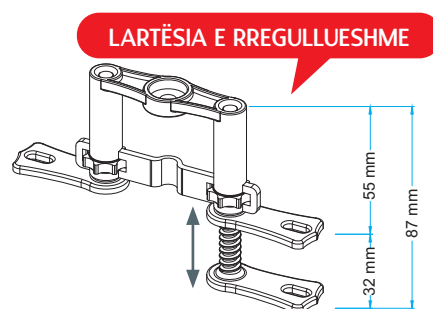

KATALOGU

UJIMBLEDHES LINEAR ME IZOLIM

Ujimbledhes linear me izolim

EUROLINE BASE

Model: BASE STANDARD

Shifra	Diam.	Emërtimi	Gjatsija	Njësia		Çmimi
520305	ø50	UJIMBLEDHES ME IZOLIM fi 50 HOR 30 CM STANDARD	30 cm	Copë	12	
520310	ø50	UJIMBLEDHES ME IZOLIM fi 50 HOR 40 CM STANDARD	40 cm	Copë	12	
520315	ø50	UJIMBLEDHES ME IZOLIM fi 50 HOR 50 CM STANDARD	50 cm	Copë	12	
520320	ø50	UJIMBLEDHES ME IZOLIM fi 50 HOR 60 CM STANDARD	60 cm	Copë	12	
520330	ø50	UJIMBLEDHES ME IZOLIM fi 50 HOR 80 CM STANDARD	80 cm	Copë	12	

FILTRI I FLOKËVE

SIFON

LARTËSIA E RREGULLUESHME

Ujimbledhes linear me izolim

Model: BASE ME REGULLIM LARTËSISË

Shifra	Diam.	Emërtimi	Gjatsija	Njësia		Çmimi
530305	ø50	UJIMBLEDHES ME IZOLIM fi 50 HOR 30 CM me regullim të lartësisë	30 cm	Copë	12	
530310	ø50	UJIMBLEDHES ME IZOLIM fi 50 HOR 40 CM me regullim të lartësisë	40 cm	Copë	12	
530315	ø50	UJIMBLEDHES ME IZOLIM fi 50 HOR 50 CM me regullim të lartësisë	50 cm	Copë	12	
530320	ø50	UJIMBLEDHES ME IZOLIM fi 50 HOR 60 CM me regullim të lartësisë	60 cm	Copë	12	
530330	ø50	UJIMBLEDHES ME IZOLIM fi 50 HOR 80 CM me regullim të lartësisë	80 cm	Copë	12	

Ujimbledhes linear me izolim

Model: TRENDY ME REGULLIM LARTËSISË

Shifra	Diam.	Emërtimi	Gjatsija	Njësia		Çmimi
534505	ø50	UJIMBLEDHES ME IZOLIM fi 50 HOR 30 CM me regullim të lartësisë TRENDY	30 cm	Copë	12	
534510	ø50	UJIMBLEDHES ME IZOLIM fi 50 HOR 40 CM me regullim të lartësisë TRENDY	40 cm	Copë	12	
534515	ø50	UJIMBLEDHES ME IZOLIM fi 50 HOR 50 CM me regullim të lartësisë TRENDY	50 cm	Copë	12	
534520	ø50	UJIMBLEDHES ME IZOLIM fi 50 HOR 60 CM me regullim të lartësisë TRENDY	60 cm	Copë	12	
534530	ø50	UJIMBLEDHES ME IZOLIM fi 50 HOR 80 CM me regullim të lartësisë TRENDY	80 cm	Copë	12	