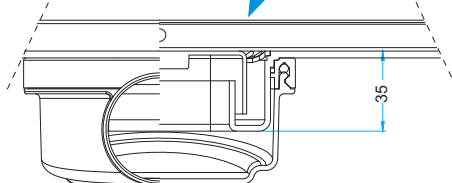

KATALOGU

UJIMBLEDHES LINEAR ME IZOLIM

Ujimbledhes linear me izolim

EUROLINE BASE

Model: BASE STANDARD

Shifra	Diam.	Emërtimi	Gjatsija	Njësia		Çmimi
520305	ø50	UJIMBLEDHES ME IZOLIM fi 50 HOR 30 CM STANDARD	30 cm	Copë	12	
520310	ø50	UJIMBLEDHES ME IZOLIM fi 50 HOR 40 CM STANDARD	40 cm	Copë	12	
520315	ø50	UJIMBLEDHES ME IZOLIM fi 50 HOR 50 CM STANDARD	50 cm	Copë	12	
520320	ø50	UJIMBLEDHES ME IZOLIM fi 50 HOR 60 CM STANDARD	60 cm	Copë	12	
520330	ø50	UJIMBLEDHES ME IZOLIM fi 50 HOR 80 CM STANDARD	80 cm	Copë	12	

FILTRI I FLOKËVE

SIFON

LARTËSIA E RREGULLUESHME

Ujimbledhes linear me izolim

Model: BASE ME REGULLIM LARTËSISË

Shifra	Diam.	Emërtimi	Gjatsija	Njësia		Çmimi
530305	ø50	UJIMBLEDHES ME IZOLIM fi 50 HOR 30 CM me regullim të lartësisë	30 cm	Copë	12	
530310	ø50	UJIMBLEDHES ME IZOLIM fi 50 HOR 40 CM me regullim të lartësisë	40 cm	Copë	12	
530315	ø50	UJIMBLEDHES ME IZOLIM fi 50 HOR 50 CM me regullim të lartësisë	50 cm	Copë	12	
530320	ø50	UJIMBLEDHES ME IZOLIM fi 50 HOR 60 CM me regullim të lartësisë	60 cm	Copë	12	
530330	ø50	UJIMBLEDHES ME IZOLIM fi 50 HOR 80 CM me regullim të lartësisë	80 cm	Copë	12	

Ujimbledhes linear me izolim

Model: TRENDY ME REGULLIM LARTËSISË

Shifra	Diam.	Emërtimi	Gjatsija	Njësia		Çmimi
534505	ø50	UJIMBLEDHES ME IZOLIM fi 50 HOR 30 CM me regullim të lartësisë TRENDY	30 cm	Copë	12	
534510	ø50	UJIMBLEDHES ME IZOLIM fi 50 HOR 40 CM me regullim të lartësisë TRENDY	40 cm	Copë	12	
534515	ø50	UJIMBLEDHES ME IZOLIM fi 50 HOR 50 CM me regullim të lartësisë TRENDY	50 cm	Copë	12	
534520	ø50	UJIMBLEDHES ME IZOLIM fi 50 HOR 60 CM me regullim të lartësisë TRENDY	60 cm	Copë	12	
534530	ø50	UJIMBLEDHES ME IZOLIM fi 50 HOR 80 CM me regullim të lartësisë TRENDY	80 cm	Copë	12	