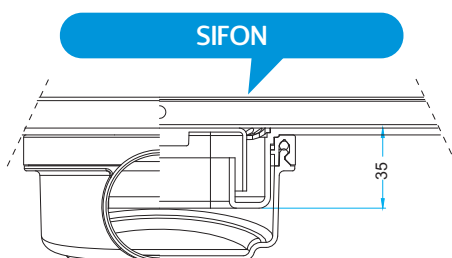

FILTRI I FLOKËVE

SIFON

LARTËSIA E RREGULLUESHME

Ujimbledhes linear me izolim

Model: BASE ME REGULLIM LARTËSISË

Shifra	Diam.	Emërtimi	Gjatsija	Njësia		Çmimi
530305	ø50	UJIMBLEDHES ME IZOLIM fi 50 HOR 30 CM me regullim të lartësisë	30 cm	Copë	12	
530310	ø50	UJIMBLEDHES ME IZOLIM fi 50 HOR 40 CM me regullim të lartësisë	40 cm	Copë	12	
530315	ø50	UJIMBLEDHES ME IZOLIM fi 50 HOR 50 CM me regullim të lartësisë	50 cm	Copë	12	
530320	ø50	UJIMBLEDHES ME IZOLIM fi 50 HOR 60 CM me regullim të lartësisë	60 cm	Copë	12	
530330	ø50	UJIMBLEDHES ME IZOLIM fi 50 HOR 80 CM me regullim të lartësisë	80 cm	Copë	12	

Ujimbledhes linear me izolim

Model: TRENDY ME REGULLIM LARTËSISË

Shifra	Diam.	Emërtimi	Gjatsija	Njësia		Çmimi
534505	ø50	UJIMBLEDHES ME IZOLIM fi 50 HOR 30 CM me regullim të lartësisë TRENDY	30 cm	Copë	12	
534510	ø50	UJIMBLEDHES ME IZOLIM fi 50 HOR 40 CM me regullim të lartësisë TRENDY	40 cm	Copë	12	
534515	ø50	UJIMBLEDHES ME IZOLIM fi 50 HOR 50 CM me regullim të lartësisë TRENDY	50 cm	Copë	12	
534520	ø50	UJIMBLEDHES ME IZOLIM fi 50 HOR 60 CM me regullim të lartësisë TRENDY	60 cm	Copë	12	
534530	ø50	UJIMBLEDHES ME IZOLIM fi 50 HOR 80 CM me regullim të lartësisë TRENDY	80 cm	Copë	12	

FILTRI I FLOKËVE

SIFON

LARTËSIA E RREGULLUESHME

Ujimbledhes linear me izolim

NEOLINE TRENDY

Model: TRENDY DY FYTYRA

Shifra	Diam.	Emërtimi	Gjatsija	Njësia		Çmimi
524505	ø50	UJIMBLEDHES ME IZOLIM fi 50 HOR 30 CM DY FYTYRA	30 cm	Copë	12	
524510	ø50	UJIMBLEDHES ME IZOLIM fi 50 HOR 40 CM DY FYTYRA	40 cm	Copë	12	
524515	ø50	UJIMBLEDHES ME IZOLIM fi 50 HOR 50 CM DY FYTYRA	50 cm	Copë	12	
524520	ø50	UJIMBLEDHES ME IZOLIM fi 50 HOR 60 CM DY FYTYRA	60 cm	Copë	12	
524530	ø50	UJIMBLEDHES ME IZOLIM fi 50 HOR 80 CM DY FYTYRA	80 cm	Copë	12	