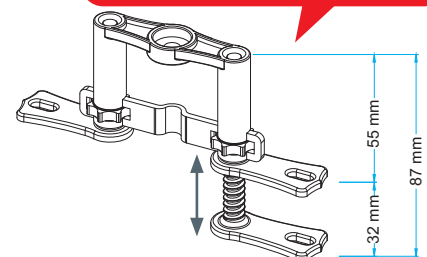

FILTRI I FLOKËVE

SIFON

LARTËSIA E RREGULLUESHME

Ujimbledhes linear me izolim

Model: BASE ME REGULLIM LARTËSISË

Shifra	Diam.	Emërtimi	Gjatsija	Njësia		Çmimi
530305	ø50	UJIMBLEDHES ME IZOLIM fi 50 HOR 30 CM me regullim të lartësisë	30 cm	Copë	12	
530310	ø50	UJIMBLEDHES ME IZOLIM fi 50 HOR 40 CM me regullim të lartësisë	40 cm	Copë	12	
530315	ø50	UJIMBLEDHES ME IZOLIM fi 50 HOR 50 CM me regullim të lartësisë	50 cm	Copë	12	
530320	ø50	UJIMBLEDHES ME IZOLIM fi 50 HOR 60 CM me regullim të lartësisë	60 cm	Copë	12	
530330	ø50	UJIMBLEDHES ME IZOLIM fi 50 HOR 80 CM me regullim të lartësisë	80 cm	Copë	12	

Ujimbledhes linear me izolim

Model: TRENDY ME REGULLIM LARTËSISË

Shifra	Diam.	Emërtimi	Gjatsija	Njësia		Çmimi
534505	ø50	UJIMBLEDHES ME IZOLIM fi 50 HOR 30 CM me regullim të lartësisë TRENDY	30 cm	Copë	12	
534510	ø50	UJIMBLEDHES ME IZOLIM fi 50 HOR 40 CM me regullim të lartësisë TRENDY	40 cm	Copë	12	
534515	ø50	UJIMBLEDHES ME IZOLIM fi 50 HOR 50 CM me regullim të lartësisë TRENDY	50 cm	Copë	12	
534520	ø50	UJIMBLEDHES ME IZOLIM fi 50 HOR 60 CM me regullim të lartësisë TRENDY	60 cm	Copë	12	
534530	ø50	UJIMBLEDHES ME IZOLIM fi 50 HOR 80 CM me regullim të lartësisë TRENDY	80 cm	Copë	12	

FILTRI I FLOKËVE

SIFON

LARTËSIA E RREGULLUESHME

Ujimbledhes linear me izolim

NEOLINE TRENDY

Model: TRENDY DY FYTYRA

Shifra	Diam.	Emërtimi	Gjatsija	Njësia		Çmimi
524505	ø50	UJIMBLEDHES ME IZOLIM fi 50 HOR 30 CM DY FYTYRA	30 cm	Copë	12	
524510	ø50	UJIMBLEDHES ME IZOLIM fi 50 HOR 40 CM DY FYTYRA	40 cm	Copë	12	
524515	ø50	UJIMBLEDHES ME IZOLIM fi 50 HOR 50 CM DY FYTYRA	50 cm	Copë	12	
524520	ø50	UJIMBLEDHES ME IZOLIM fi 50 HOR 60 CM DY FYTYRA	60 cm	Copë	12	
524530	ø50	UJIMBLEDHES ME IZOLIM fi 50 HOR 80 CM DY FYTYRA	80 cm	Copë	12	