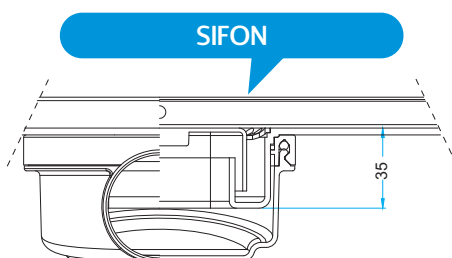

FILTRI I FLOKËVE

SIFON

LARTËSIA E RREGULLUESHME

Ujimbledhes linear me izolim

NEOLINE TRENDY

Model: TRENDY DY FYTYRA

Shifra	Diam.	Emërtimi	Gjatsija	Njësia		Çmimi
524505	ø50	UJIMBLEDHES ME IZOLIM fi 50 HOR 30 CM DY FYTYRA	30 cm	Copë	12	
524510	ø50	UJIMBLEDHES ME IZOLIM fi 50 HOR 40 CM DY FYTYRA	40 cm	Copë	12	
524515	ø50	UJIMBLEDHES ME IZOLIM fi 50 HOR 50 CM DY FYTYRA	50 cm	Copë	12	
524520	ø50	UJIMBLEDHES ME IZOLIM fi 50 HOR 60 CM DY FYTYRA	60 cm	Copë	12	
524530	ø50	UJIMBLEDHES ME IZOLIM fi 50 HOR 80 CM DY FYTYRA	80 cm	Copë	12	