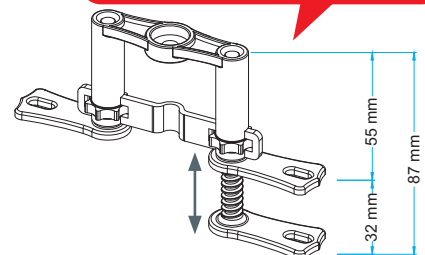

KATALOGU

UJIMBLEDHES LINEAR ME IZOLIM

Ujimbledhes linear me izolim

EUROLINE BASE

Model: BASE STANDARD

Shifra	Diam.	Emërtimi	Gjatsija	Njësia		Çmimi
520305	ø50	UJIMBLEDHES ME IZOLIM fi 50 HOR 30 CM STANDARD	30 cm	Copë	12	
520310	ø50	UJIMBLEDHES ME IZOLIM fi 50 HOR 40 CM STANDARD	40 cm	Copë	12	
520315	ø50	UJIMBLEDHES ME IZOLIM fi 50 HOR 50 CM STANDARD	50 cm	Copë	12	
520320	ø50	UJIMBLEDHES ME IZOLIM fi 50 HOR 60 CM STANDARD	60 cm	Copë	12	
520330	ø50	UJIMBLEDHES ME IZOLIM fi 50 HOR 80 CM STANDARD	80 cm	Copë	12	

FILTRI I FLOKËVE

SIFON

LARTËSIA E RREGULLUESHME

Ujimbledhes linear me izolim

Model: BASE ME REGULLIM LARTËSISË

Shifra	Diam.	Emërtimi	Gjatsija	Njësia		Çmimi
530305	ø50	UJIMBLEDHES ME IZOLIM fi 50 HOR 30 CM me regullim të lartësisë	30 cm	Copë	12	
530310	ø50	UJIMBLEDHES ME IZOLIM fi 50 HOR 40 CM me regullim të lartësisë	40 cm	Copë	12	
530315	ø50	UJIMBLEDHES ME IZOLIM fi 50 HOR 50 CM me regullim të lartësisë	50 cm	Copë	12	
530320	ø50	UJIMBLEDHES ME IZOLIM fi 50 HOR 60 CM me regullim të lartësisë	60 cm	Copë	12	
530330	ø50	UJIMBLEDHES ME IZOLIM fi 50 HOR 80 CM me regullim të lartësisë	80 cm	Copë	12	

Ujimbledhes linear me izolim

Model: TRENDY ME REGULLIM LARTËSISË

Shifra	Diam.	Emërtimi	Gjatsija	Njësia		Çmimi
534505	ø50	UJIMBLEDHES ME IZOLIM fi 50 HOR 30 CM me regullim të lartësisë TRENDY	30 cm	Copë	12	
534510	ø50	UJIMBLEDHES ME IZOLIM fi 50 HOR 40 CM me regullim të lartësisë TRENDY	40 cm	Copë	12	
534515	ø50	UJIMBLEDHES ME IZOLIM fi 50 HOR 50 CM me regullim të lartësisë TRENDY	50 cm	Copë	12	
534520	ø50	UJIMBLEDHES ME IZOLIM fi 50 HOR 60 CM me regullim të lartësisë TRENDY	60 cm	Copë	12	
534530	ø50	UJIMBLEDHES ME IZOLIM fi 50 HOR 80 CM me regullim të lartësisë TRENDY	80 cm	Copë	12	