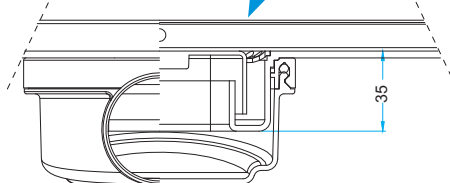

FILTRI I FLOKËVE

SIFON

LARTËSIA E RREGULLUESHME

Ujimbledhes linear me izolim

Model: BASE ME REGULLIM LARTËSISË

Shifra	Diam.	Emërtimi	Gjatsija	Njësia		Çmimi
530305	ø50	UJIMBLEDHES ME IZOLIM fi 50 HOR 30 CM me regullim të lartësisë	30 cm	Copë	12	
530310	ø50	UJIMBLEDHES ME IZOLIM fi 50 HOR 40 CM me regullim të lartësisë	40 cm	Copë	12	
530315	ø50	UJIMBLEDHES ME IZOLIM fi 50 HOR 50 CM me regullim të lartësisë	50 cm	Copë	12	
530320	ø50	UJIMBLEDHES ME IZOLIM fi 50 HOR 60 CM me regullim të lartësisë	60 cm	Copë	12	
530330	ø50	UJIMBLEDHES ME IZOLIM fi 50 HOR 80 CM me regullim të lartësisë	80 cm	Copë	12	

Ujimbledhes linear me izolim

Model: TRENDY ME REGULLIM LARTËSISË

Shifra	Diam.	Emërtimi	Gjatsija	Njësia		Çmimi
534505	ø50	UJIMBLEDHES ME IZOLIM fi 50 HOR 30 CM me regullim të lartësisë TRENDY	30 cm	Copë	12	
534510	ø50	UJIMBLEDHES ME IZOLIM fi 50 HOR 40 CM me regullim të lartësisë TRENDY	40 cm	Copë	12	
534515	ø50	UJIMBLEDHES ME IZOLIM fi 50 HOR 50 CM me regullim të lartësisë TRENDY	50 cm	Copë	12	
534520	ø50	UJIMBLEDHES ME IZOLIM fi 50 HOR 60 CM me regullim të lartësisë TRENDY	60 cm	Copë	12	
534530	ø50	UJIMBLEDHES ME IZOLIM fi 50 HOR 80 CM me regullim të lartësisë TRENDY	80 cm	Copë	12	

FILTRI I FLOKËVE

SIFON

LARTËSIA E RREGULLUESHME

Ujimbledhes linear me izolim

NEOLINE TRENDY

Model: TRENDY DY FYTYRA

Shifra	Diam.	Emërtimi	Gjatsija	Njësia		Çmimi
524505	ø50	UJIMBLEDHES ME IZOLIM fi 50 HOR 30 CM DY FYTYRA	30 cm	Copë	12	
524510	ø50	UJIMBLEDHES ME IZOLIM fi 50 HOR 40 CM DY FYTYRA	40 cm	Copë	12	
524515	ø50	UJIMBLEDHES ME IZOLIM fi 50 HOR 50 CM DY FYTYRA	50 cm	Copë	12	
524520	ø50	UJIMBLEDHES ME IZOLIM fi 50 HOR 60 CM DY FYTYRA	60 cm	Copë	12	
524530	ø50	UJIMBLEDHES ME IZOLIM fi 50 HOR 80 CM DY FYTYRA	80 cm	Copë	12	