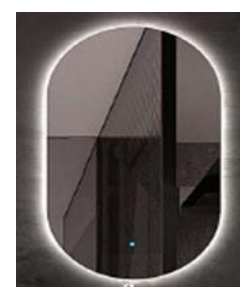

Shifra:	B-093
Dimensioni:	60X80
Çmimi:	
LED MIRROR TOUCH ON/OFF