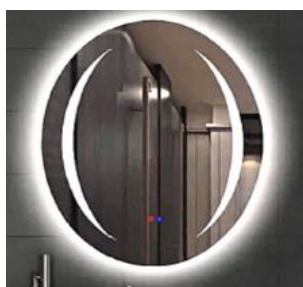

<b>Shifra:</b>	<b>B-076</b>
Dimensioni:	φ 80
<b>Çmimi:</b>	
ROUND LED MIRROR TOUCH	
ON/OFF	

## PASQYRAT

<b>Shifra:</b>	<b>B-076-1</b>
Dimensioni:	φ 70
<b>Çmimi:</b>	
ROUND LED MIRROR TOUCH ON/OFF	

<b>Shifra:</b>	<b>B-085</b>
Dimensioni:	φ 80
<b>Çmimi:</b>	
ROUND LED MIRROR TOUCH ON/OFF	

<b>Shifra:</b>	<b>B-085-1</b>
Dimensioni:	φ 70
<b>Çmimi:</b>	
ROUND LED MIRROR TOUCH ON/OFF	

<b>Shifra:</b>	<b>B-092</b>
Dimensioni:	60X80
<b>Çmimi:</b>	
ELIPTICAL LED MIRROR TOUCH ON/OFF	

<b>Shifra:</b>	<b>B-091</b>
Dimensioni:	60X80
<b>Çmimi:</b>	
OVAL LED MIRROR TOUCH ON/OFF	

<b>Shifra:</b>	<b>B-093</b>
Dimensioni:	60X80
<b>Çmimi:</b>	
LED MIRROR TOUCH ON/OFF	