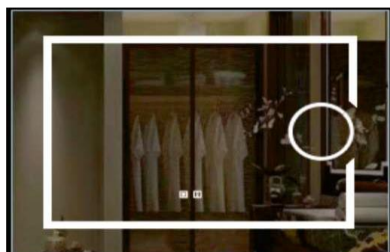

## PASQYRAT

<b>Shifra:</b>	<b>A-0001</b>
Dimensioni:	70x80
<b>Çmimi:</b>	
LED MIRROR TOUCH	
DEFOGGER ON/OFF	
MAGNIFYING LENS	

<b>Shifra:</b>	<b>A-0812</b>
Dimensioni:	70x80
<b>Çmimi:</b>	
LED MIRROR TOUCH	
DEFOGGER ON/OFF	
MAGNIFYING LENS	

<b>Shifra:</b>	<b>A-0807</b>
Dimensioni:	60X80
<b>Çmimi:</b>	
LED MIRROR TOUCH	
DEFOGGER ON/OFF	
MAGNIFYING LENS	

<b>Shifra:</b>	<b>A-0807-1</b>
Dimensioni:	60X80
<b>Çmimi:</b>	
LED MIRROR TOUCH	

<b>Shifra:</b>	<b>B-082</b>
Dimensioni:	60X80
<b>Çmimi:</b>	
LED MIRROR TOUCH	
MAGNIFYING LENS	